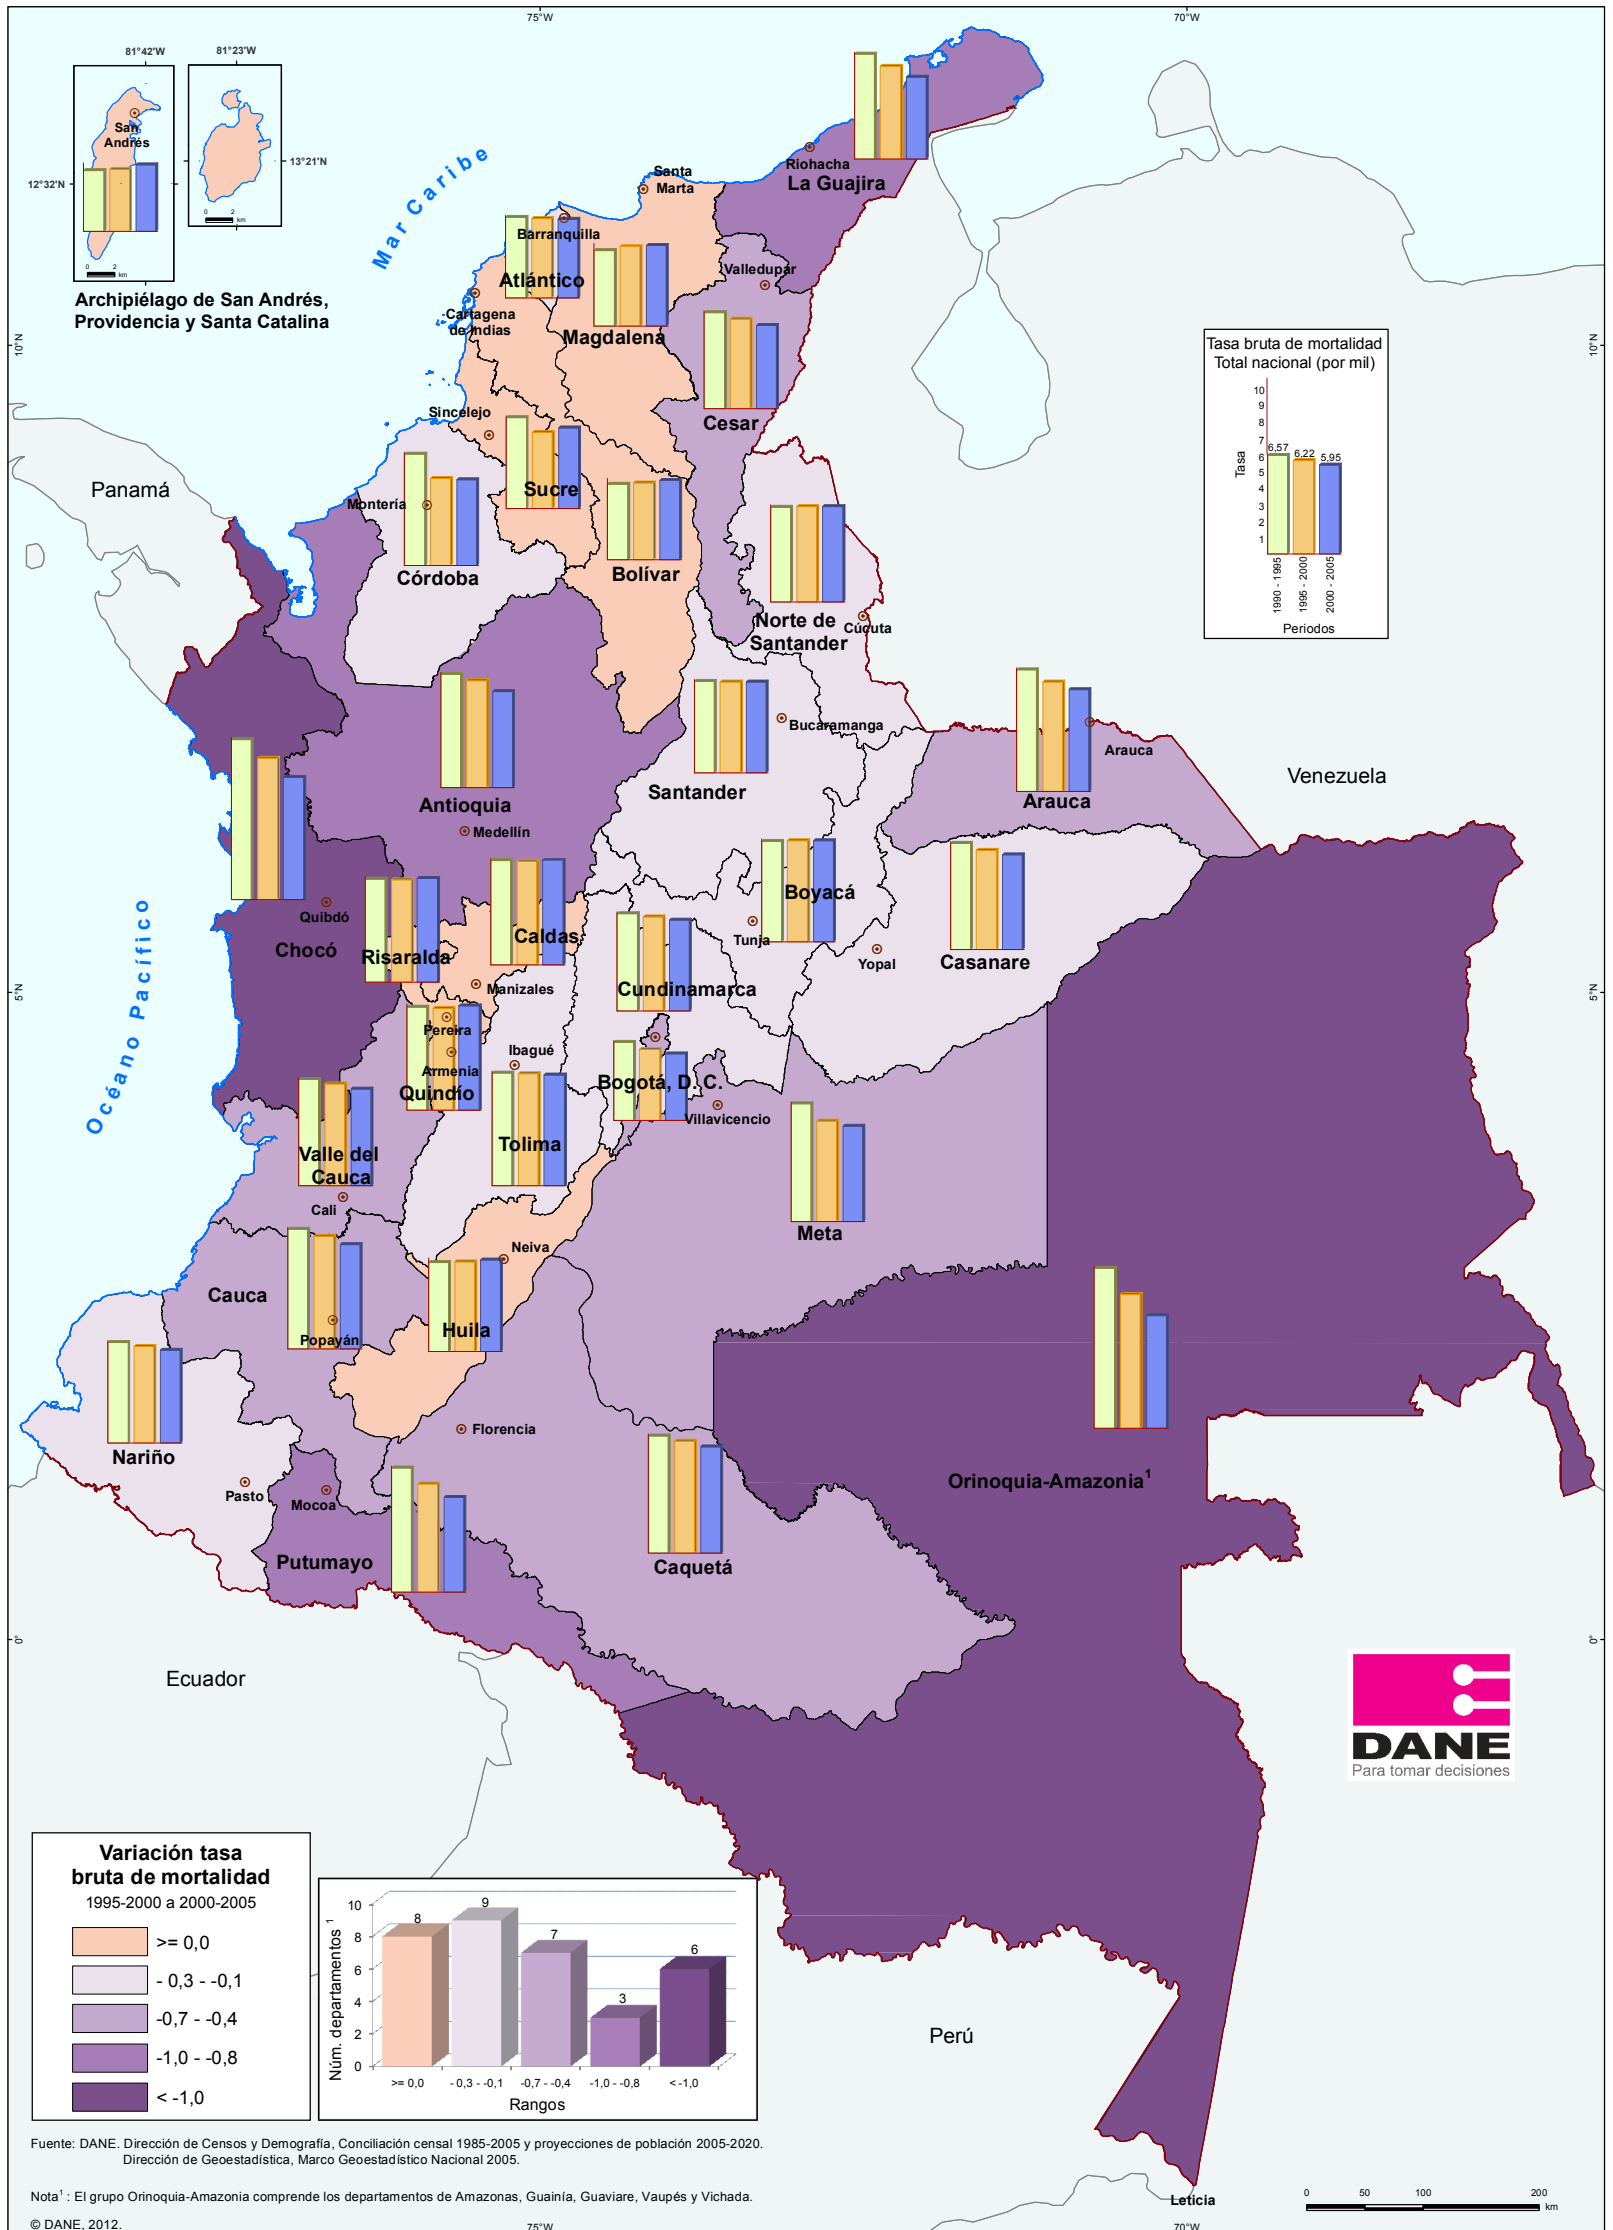

**Mapa 4.6. Tasa bruta de mortalidad, según departamento  
1990-1995, 1995-2000 y 2000-2005**

Fuente: DANE. Dirección de Censos y Demografía, Conciliación censal 1985-2005 y proyecciones de población 2005-2020. Dirección de Geostatística, Marco Geostatístico Nacional 2005.

Nota <sup>1</sup>: El grupo Orinoquia-Amazonia comprende los departamentos de Amazonas, Guainía, Guaviare, Vaupés y Vichada.